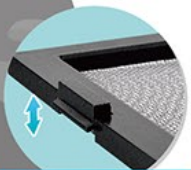

## REPTERIOR レプテリア ツインビュー TWINview [300]

小型爬虫類・両生類などの飼育に最適  
コンパクトなガラス製ケージ

スライドオープンカバー

カバーストッパー付

立てても使える

樹上棲ヤモリやカエルに!

キズつきにくいガラス製  
クリアな視界が保てる

■ 金属メッシュ製で  
ヒーター・ライトを設置可能\*

■ 縦・横置きどちらでも  
水張り可能

■ 凹凸がなく  
床材が捨てやすい

■ 隙間なく並べられる  
3台で60cm以内

■ パネルヒーターが設置  
しやすい底フレーム形状

■ 積み重ねて使用可能\*\*

■ 電源コードや  
チューブも通せる

\*横置き時のみ  
\*\*2段まで

レプテリア ツインビュー 300ホワイト  
ケージサイズ 約 幅31.0×奥行19.5×高さ18.5cm(横置き時)